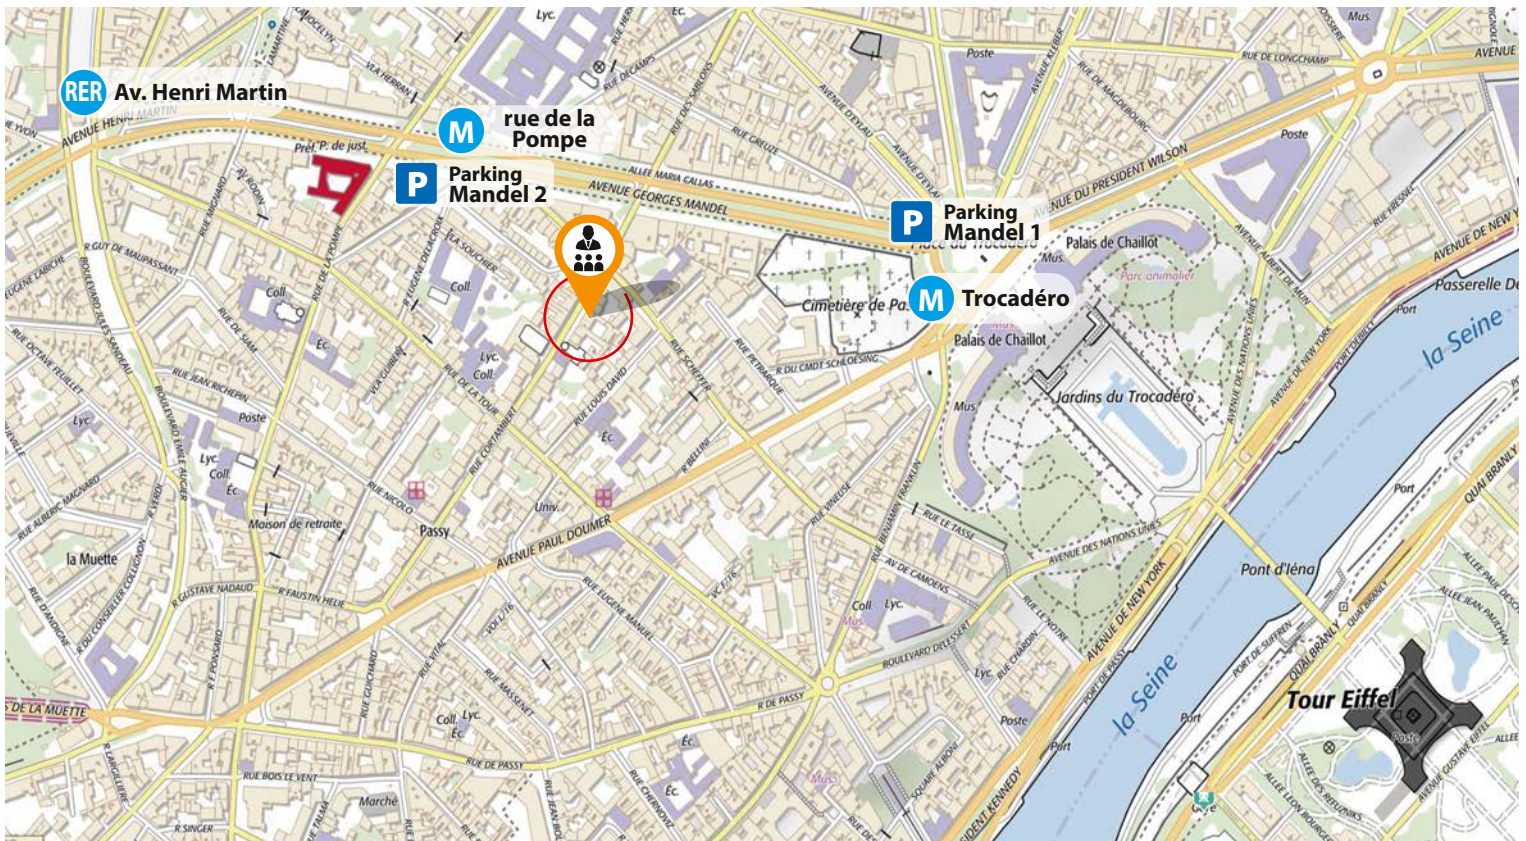

**A**u cœur du 16<sup>ème</sup> arrondissement de Paris, à proximité du Trocadéro la maison ETP vous propose :  
des locations de salles de 10 à 50 places pour organiser vos séminaires, formations réunions et cocktails.  
et une terrasse de 20 à 100 places

**Adresse :**

15, rue Cortambert  
75016 Paris

Tél. 01 79 72 33 03

[www.easyreunion.fr](http://www.easyreunion.fr)

location de salle de réunion

Métro : Ligne 6-9 rue de la Pompe  
Rer C : Av. Henri Martin, Boulainvilliers  
Bus : N° 63-32-22

Maison **ETP**

**Accès**

Salle **Courbot**

90 m<sup>2</sup> • 30 à 50 places

Salle **Ducassou**

56 m<sup>2</sup> • 15 à 30 places

Salle **Eyrolles**

38 m<sup>2</sup> • 10 à 20 places